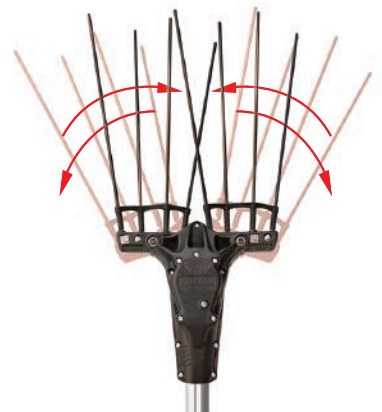

Dati tecnici

KARBONIUM-F PRO AL 200

KARBONIUM-F PRO AL 300

Alimentazione	12V battery + Control unit	12V battery + Control unit
Batteria consigliata	12V 80 Ah	12V 80 Ah
Bacchette in carbonio estraibili	4+4 Ø 5 mm	4+4 Ø 5 mm
Battute al minuto	1100 bpm	1100 bpm
Motore elettrico	Brushless 600W 36V	Brushless 600W 36V
Lunghezza massima totale	170-250 cm	210-340 cm
Peso (senza batteria)	2,2 kg	2,4 kg
Capacità di raccolta	90-160 kg/h	90-160 kg/h