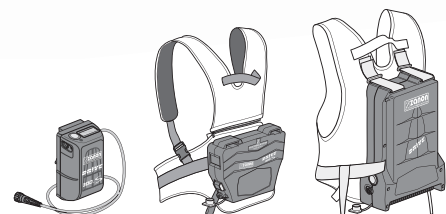

Asta telescopica AL200 per VIPER SV 45

€ 499,00 **PROMO**

Cod. 1040224 **IVA INCLUSA**

Compatibile con batteria multifunzione agli ioni di litio DRIVE.S