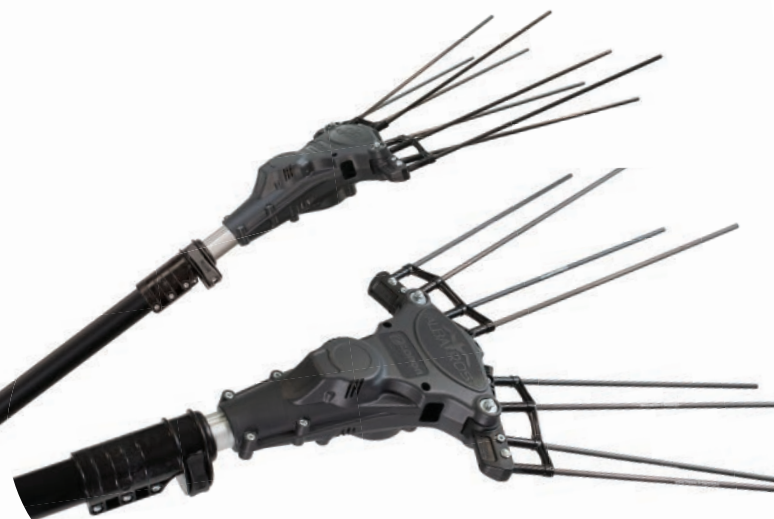

ALBATROS-F 12V telescopico su asta AL 200

Abbacchiatore
+ asta telescopica AL200 (170-250 cm)
+ cavo di alimentazione da 9 m
Funzionante con batteria da 12 volt

€ 810,00 PROMO

Cod. 1040230 **IVA INCLUSA**

Telescopica

ALBATROS-F 12V telescopico su asta AL 300

Abbacchiatore
+ asta telescopica AL300 (210-340 cm)
+ cavo di alimentazione da 9 m
Funzionante con batteria da 12 volt

€ 845,00 PROMO

Cod. 1040231 **IVA INCLUSA**

ALBATROS-F 33V telescopico su asta AL 200

Abbacchiatore
+ asta telescopica AL200 (170-250 cm)
+ centralina elettronica 33V
+ cavo di alimentazione da 15 m
Funzionante con batteria da 12 volt

€ 1.019,00 PROMO

Cod. 1040160 **IVA INCLUSA**

Telescopica

ALBATROS-F 33V telescopico su asta AL 300

Abbacchiatore
+ asta telescopica AL300 (210-340 cm)
+ centralina elettronica 33V
+ cavo di alimentazione da 15 m
Funzionante con batteria da 12 volt

€ 1.069,00 PROMO

Cod. 1040161 **IVA INCLUSA**