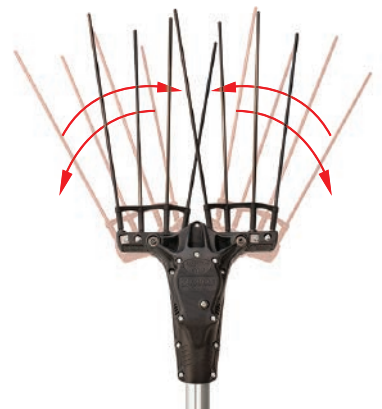

Dati tecnici

	KARBONIUM PRO AL 200	KARBONIUM PRO AL 300
Alimentazione	Drive Li-ion battery	Drive Li-ion battery
Batteria consigliata	DRIVE 1650.S - 15,9 Ah	DRIVE 1650.S - 15,9 Ah
Bacchette in carbonio estraibili	4+4 Ø 4,5 mm	4+4 Ø 4,5 mm
Battute al minuto	1100 bpm	1100 bpm
Motore elettrico	Brushless 600W 36V	Brushless 600W 36V
Lunghezza massima totale	170-250 cm	210-340 cm
Peso (senza batteria)	2,1 kg	2,3 kg
Capacità di raccolta	90-160 kg/h	90-160 kg/h